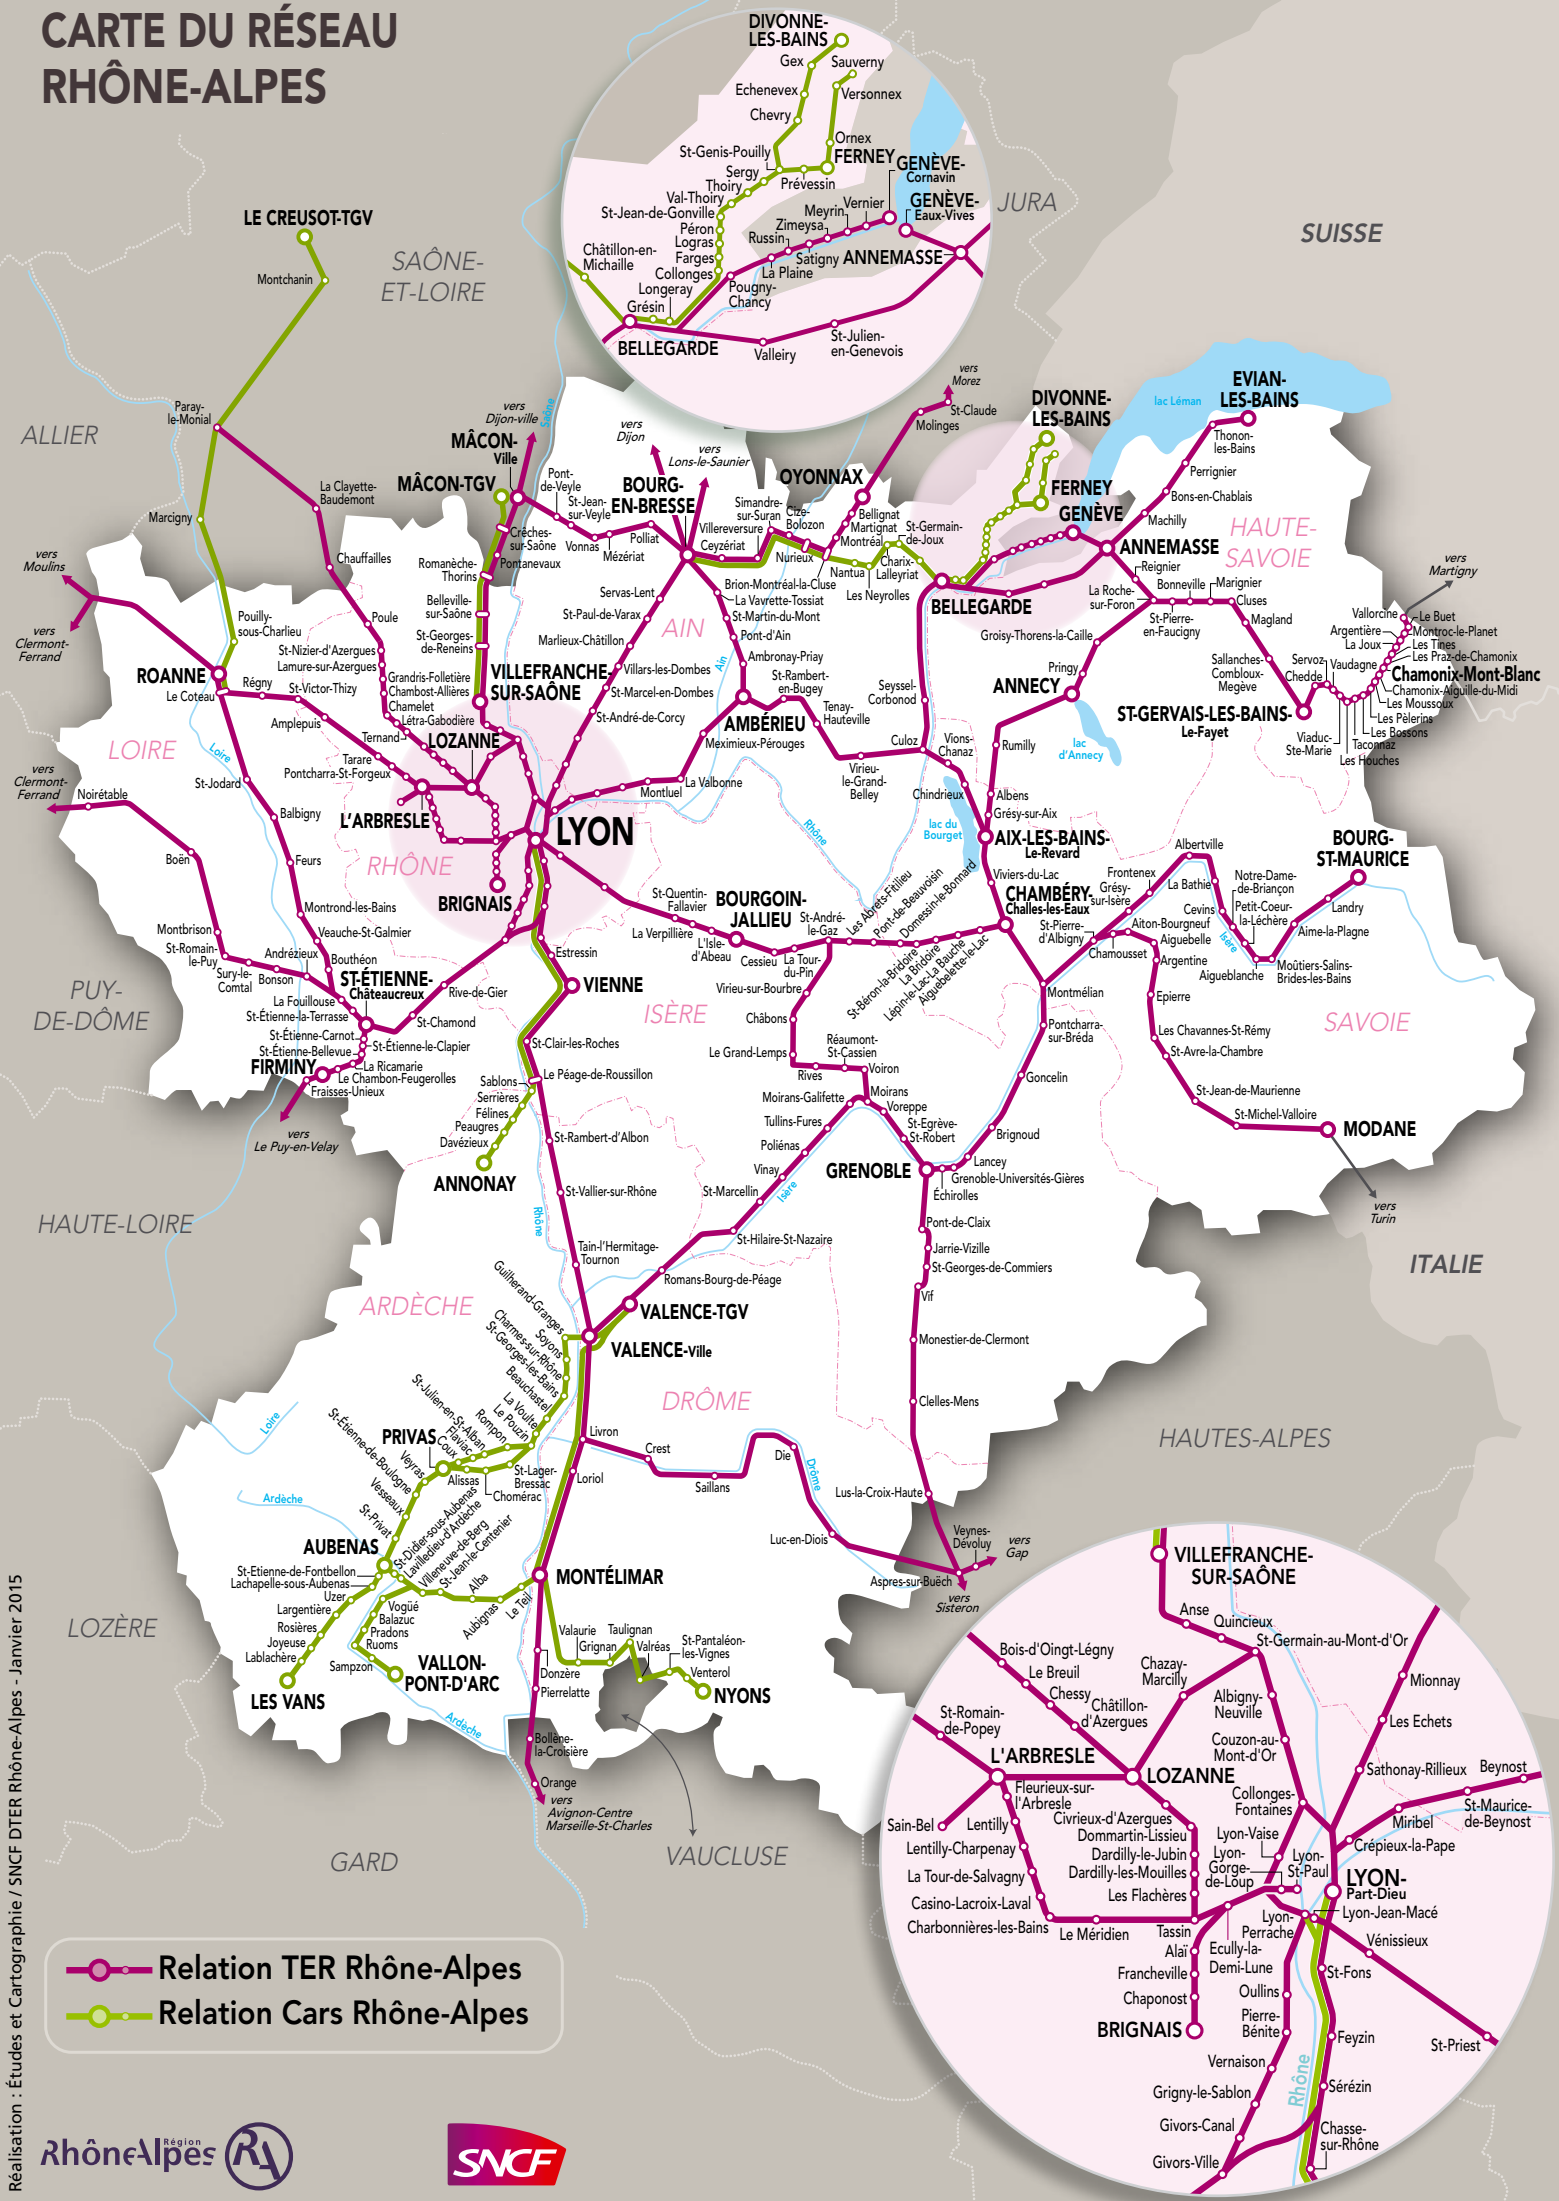

CARTE DU RÉSEAU RHÔNE-ALPES

●—○ Relation TER Rhône-Alpes
●—○ Relation Cars Rhône-Alpes

Réalisation : Études et Cartographie / SNCF DTER Rhône-Alpes - Janvier 2015